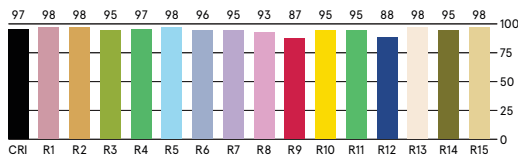

TECHNISCHE DATEN

904

860 x 358 mm
64 LEDs

905

1080 x 515 mm
288 LEDs

906

1110 x 530 mm
576 LEDs

903

1094 x 270 mm
448 LEDs

901

552 x 151 mm
288 LEDs

Rapport fortlaufend
Farbtemperatur 2800-6000K
Dimmer Flickerfrei, Stufenlos
CRI 96
Abstrahlwinkel 120°
Kühlung Passiv, lautlos

Modul	Größe (mm)	Anzahl der LED-Träger	Lampenlichtstrom (lm) (50mA pro Träger)	Leistung (W)
901	552 x 151	144 (288 LEDs)	4320	43
903	1094 x 270	224 (449 LEDs)	6720	67
904	860 x 358	32 (64 LEDs)	960	10
905	1080 x 515	144 (288 LEDs)	4320	43
906	1110 x 530	288 (576 LEDs)	8640	86

Die Größen können abweichen

Farbwiedergabe
bei 2800K

Farbwiedergabe
bei 6000K