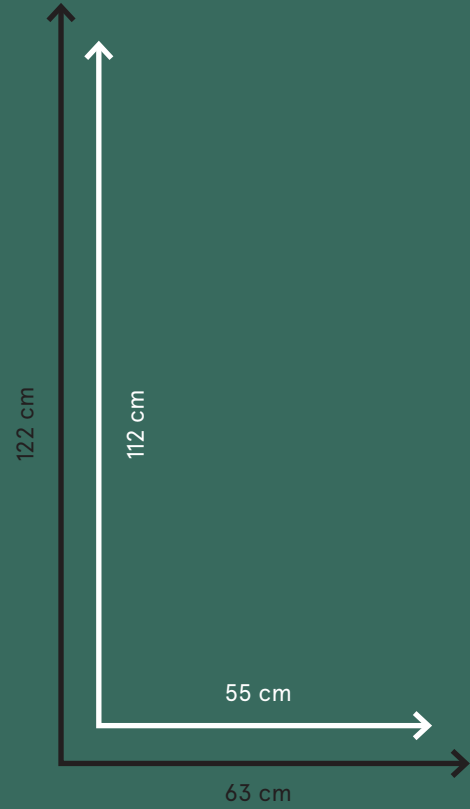

CARPETLIGHT CL42

- 122 x 63 cm
- 112 x 55 cm
- 850 g
- 175 W
- LEDs** 896
- 2800-6000 K
- CRI** 96
- TLCI** 97
- 3500 lx / 1 m 3 feet
- 12200 lm
- 120°, with SNAPGRID® 40°
- squeezable

CL42 ESSENTIAL KIT