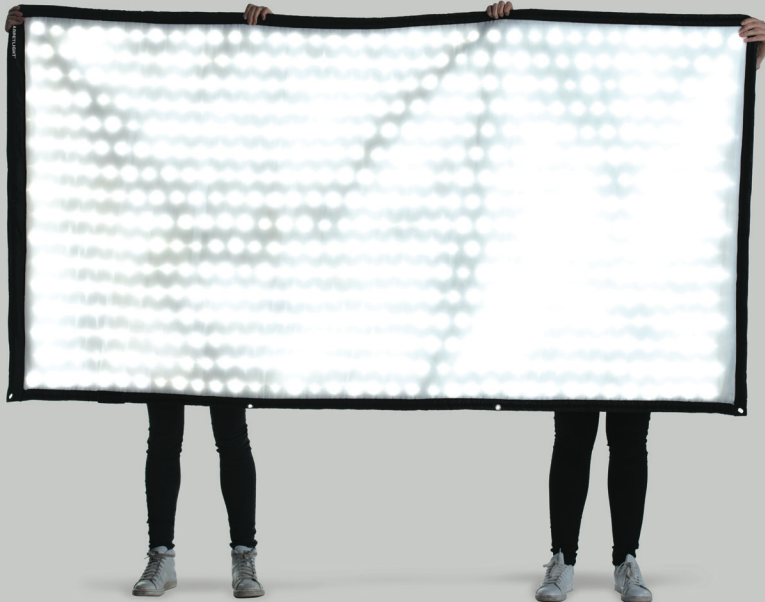

# CARPETLIGHT CL84

cm 232 x 123 cm

☀️ 222 x 114 cm

kg 2200 g

⚡ 275 W

LEDs 1152

☀️ 2800-6000 K

CRI 96

TLCI 97

☀️ 3800 lx / 1 m 3 feet

☀️ 17000 lm

△ 120°, with SNAPGRID® 40°

📦 squeezable